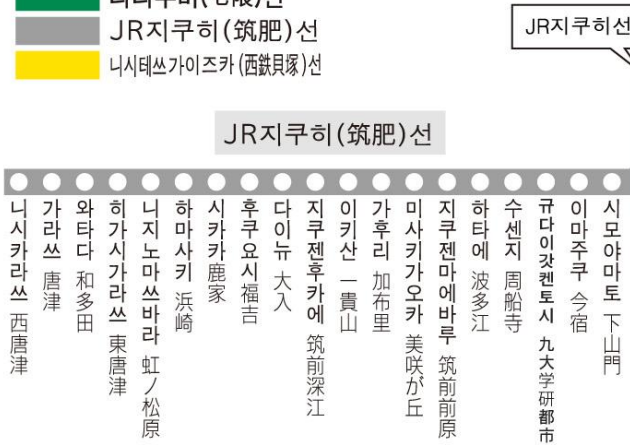

시내교통망

- 공항(空港)선
- 하코자키(箱崎)선
- 나나쿠마(七隈)선
- JR지쿠히(筑肥)선
- 니시테쓰가이즈카(西鉄貝塚)선

공항선~나나쿠마선 환승 (텐진 지하도 경유)